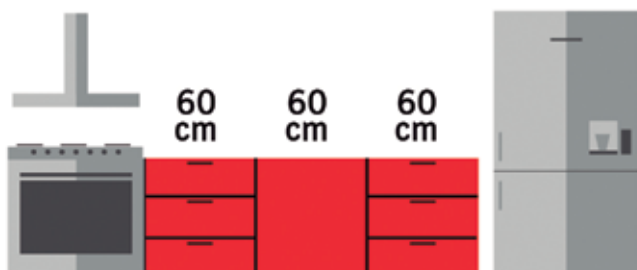

¿Por qué somos **DIFERENTES?**

Artemovel NO emplea ni limita
sus diseños a módulos estándar.